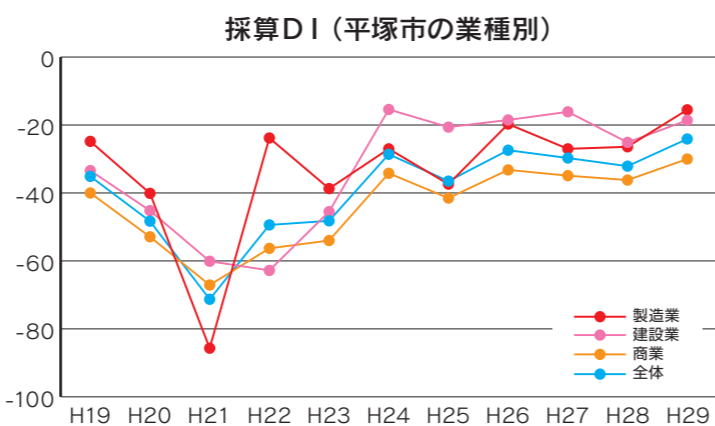

景気動向調査報告書 概要版(平成29年4月調査)

業種全体の売上DIおよび採算DIは、過去2年連続で下降したが、今回はそれぞれ上昇して▲22.1%、▲24.0%となった。今後の売上DIの予測は、建設業、小売業を除きおおむね回復するとの見通しである。

*DIとは、「良い」と答えた企業の割合から、「悪い」と答えた企業の割合を引いた数値

景気動向調査

この調査は、平塚市内の企業の景気動向を把握することを目的として、年に1度、当所会員企業のご協力を得て、会員企業を対象として実施しております。

- (1) 調査期間：平成29年4月10日(月)～4月28日(金)
- (2) 調査方法：郵便・FAXによる調査票(アンケート)回収方式
- (3) 回収状況：全業種33.0%(製造業41.6%、建設業31.5%、商業30.7%)

調査結果の概要

(1) 売上高の状況

業種全体の売上DIは、昨年より5.7ポイント上昇して▲22.1%となった。今後の予測では▲18.1%と、売上は引き続き、わずかに改善するとの見通しである。

(2) 採算の状況

業種全体の採算DI(経常利益ベース)は、昨年より8.0ポイント上昇して▲24.0%となった。

業種別の景況

◎製造業

売上DIは昨年より10.4ポイント上昇して▲10.8%となった。また、採算DIは昨年より10.9ポイント上昇して▲15.4%となった。売上DIの改善は、「引き合い」および「受注・製品単価」のDIが改善していることが要因と推察される。また、採算DIの改善は、「設備投資」「雇用者数」のDIがプラスに推移していることが要因であり、積極的に生産体制を強化しているものと推察される。

◎建設業

売上DIは昨年より9.8ポイント上昇して▲13.3%となった。また、採算DIは6.5ポイント上昇して▲18.50%となった。昨年より「引き合い」のDIが18.5ポイントと大幅に上昇し、「受注・製品単価」のDIも12.0ポイント上昇したことが、売上DIおよび採算DIを改善させた要因と推察される。

◎小売業

売上DIは昨年より5.0ポイント上昇して▲38.9%となった。また、採算DIは6.6ポイント上昇して▲38.4%となった。「客数」および「客単価」のDIが昨年より上昇しており、また「経費」のDIが大幅に改善したため、売上DIおよび採算DIを改善させたものと推察される。

◎卸売業

売上DIは昨年より20.3ポイントと大幅に下降して▲41.7%となった。一方、採算DIは3.3ポイント上昇して▲33.3%となった。「客単価」「経費」のDIに改善が見られたことが影響していると推察される。

◎飲食業

売上DIは昨年より0.4ポイントとわずかに下降して▲37.9%となった。一方、採算DIは11.5ポイント上昇して▲43.3%となった。採算DIについては、「経費」のDIが改善していることが影響していると推察される。

◎サービス業

売上DIは昨年より5.7ポイント上昇して▲14.6%となった。また、採算DIは6.5ポイント上昇して▲15.5%となった。「客数」のDIは下わずかに下降しているが、「客単価」および「経費」のDIが上昇傾向にあるため、売上DIおよび採算DIを改善させたものと推察される。

消費税率引き上げの影響

昨年と比較すると、工業関連、商業関連のすべての業種において、「消費税率の引き上げ」を問題点とする企業の割合は減少している。しかし、商業関連の業種では依然として問題点とする企業の割合は高い。特に、飲食業では43.3%、サービス業では29.8%と回答率が高い。

考察

景気は回復基調とはいえ、中小企業を取り巻く環境は引き続き厳しい状況が続くと思われる。今回の調査でも、すべての業種にて「経営上の問題点」として「売上減少」を上げる割合が最も高い。各社とも業績を低下させることなく事業を進めていくことが最大の経営課題である。

そのためには、自社の将来の展望(ビジョン)を常に意識し、「企業ドメイン」を明確にして事業運営することが重要である。そこで今回は、効率よく事業を運営していくための「ドメイン経営」について整理してみたい。

ドメインとは、自社が「どこで事業するのか」、「どこに軸足を置くのか」、「どの領域で戦うのか」といった、企業の生存領域または事業領域のことである。経営者がドメインを明確化することで、全従業員に向けて進むべき方向を明確にでき、社内の一体感が醸成できる。また、社会に対して企業の役割を明らかにでき、企業の社会的な存在意義を訴求することに役立つ。ドメインを導き出す方法として、ドメインの3次元定義というのがある。「だれに、何を、どのように」提供すればよいか、といった視点から考える。特に「何を、どのように」では、物による物理面での定義だけでなく、顧客に提供する機能面によって定義することがポイントである。

- ・金属加工をベースとしたものづくり企業であれば・・・『プレス製品を金型から加工し、組立までを一貫して行う事業』
- ・人が集まる場所の提供など家庭的なサービスを提供するビジネスホテルであれば・・・『地元のコミュニティスペース提供業』
- ・食事だけでなく各種イベントを催す接客サービスの割烹料理店であれば・・・『モダンな和食をメインとした、宿泊だけがないホテル並みのサービス業』・・・等々。

中小企業の経営者にとって大切な能力の一つは、自社の売り物や目指す方向、日々大事にしている価値観、逆風をも乗り切る意志、これらを「自らの語りや行動」で示す力である。事業の発展には、こうしたドメインを意識した経営者の「語り」が土台として必要になる。

本格的な景気回復にはまだしばらく時間がかかると思われる。今後は、さらなる大きな志を持って、自社のドメインを明確にし、社内一丸となって自社の存在感を社外に訴求することで事業を発展させていきたい。

*調査結果の詳細につきましては、平塚商工会議所ホームページよりダウンロードできる「報告書」をご覧ください。

たったの10,000円でホームページを作ります!

ホームページにそんなにお金をかけられない

ホームページがとりあえず欲しい

先着10社まで詳しくはお問い合わせを

<お問い合わせ>
有)ピットシステム tel: 0463-23-7351

神奈川県信用保証協会

金融支援 創業支援 経営支援

～夢と未来に向けて～
かながわの中小企業を応援します

随時ご相談をお受けしています
藤沢支店 TEL: 0466(23)0792

軽自動車12時間4,300円～

貨物・トラック等商用車も取扱い

お電話1本で配車・引取対応

ビジネス会員募集中

オリックスレンタカー
平塚西口駅前店

〒254-0043 平塚市紅谷町7 TEL 0120-054-327

やまと豚の生産者直営

らんぼーと湘南平塚店
www.tonkatsu-yamato.jp

平塚発祥のブランド フリーデン

www.frieden.jp

Planning & Design

神奈川県印刷株式会社

〒254-0042 平塚市明石町3番6号 TEL 0466-22-6044 FAX 0466-21-0264

〒251-0002 藤沢市大磯2-3-6-A401 TEL 0466-22-8111 FAX 0466-23-5359