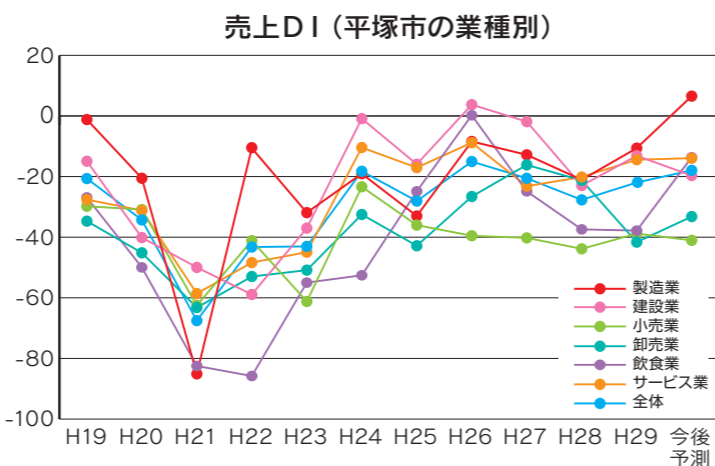

景気動向調査報告書 概要版(平成29年4月調査)

業種全体の売上DIおよび採算DIは、過去2年連続で下降したが、今回はそれぞれ上昇して▲22.1%、▲24.0%となった。今後の売上DIの予測は、建設業、小売業を除きおおむね回復するとの見通しである。

*DIとは、「良い」と答えた企業の割合から、「悪い」と答えた企業の割合を引いた数値

景気動向調査

この調査は、平塚市内の企業の景気動向を把握することを目的として、年に1度、当所会員企業のご協力を得て、会員企業を対象として実施しております。

- (1) 調査期間：平成29年4月10日(月)～4月28日(金)
- (2) 調査方法：郵便・FAXによる調査票(アンケート)回収方式
- (3) 回収状況：全業種33.0%(製造業41.6%、建設業31.5%、商業30.7%)

調査結果の概要

(1) 売上高の状況

業種全体の売上DIは、昨年より5.7ポイント上昇して▲22.1%となった。今後の予測では▲18.1%と、売上は引き続き、わずかに改善するとの見通しである。

(2) 採算の状況

業種全体の採算DI(経常利益ベース)は、昨年より8.0ポイント上昇して▲24.0%となった。

業種別の景況

◎製造業

売上DIは昨年より10.4ポイント上昇して▲10.8%となった。また、採算DIは昨年より10.9ポイント上昇して▲15.4%となった。売上DIの改善は、「引き合い」および「受注・製品単価」のDIが改善していることが要因と推察される。また、採算DIの改善は、「設備投資」「雇用者数」のDIがプラスに推移していることが要因であり、積極的に生産体制を強化しているものと推察される。

◎建設業

売上DIは昨年より9.8ポイント上昇して▲13.3%となった。また、採算DIは6.5ポイント上昇して▲18.50%となった。昨年より「引き合い」のDIが18.5ポイントと大幅に上昇し、「受注・製品単価」のDIも12.0ポイント上昇したことが、売上DIおよび採算DIを改善させた要因と推察される。

◎小売業

売上DIは昨年より5.0ポイント上昇して▲38.9%となった。また、採算DIは6.6ポイント上昇して▲38.4%となった。「客数」および「客単価」のDIが昨年より上昇しており、また「経費」のDIが大幅に改善したため、売上DIおよび採算DIを改善させたものと推察される。

◎卸売業

売上DIは昨年より20.3ポイントと大幅に下降して▲41.7%となった。一方、採算DIは3.3ポイント上昇して▲33.3%となった。「客単価」「経費」のDIに改善が見られたことが影響していると推察される。

◎飲食業

売上DIは昨年より0.4ポイントとわずかに下降して▲37.9%となった。一方、採算DIは11.5ポイント上昇して▲43.3%となった。採算DIについては、「経費」のDIが改善していることが影響していると推察される。

◎サービス業

売上DIは昨年より5.7ポイント上昇して▲14.6%となった。また、採算DIは6.5ポイント上昇して▲15.5%となった。「客数」のDIは下わずかに下降しているが、「客単価」および「経費」のDIが上昇傾向にあるため、売上DIおよび採算DIを改善させたものと推察される。

消費税率引き上げの影響

昨年と比較すると、工業関連、商業関連のすべての業種において、「消費税率の引き上げ」を問題点とする企業の割合は減少している。しかし、商業関連の業種では依然として問題点とする企業の割合は高い。特に、飲食業では43.3%、サービス業では29.8%と回答率が高い。

考察

景気は回復基調とはいえ、中小企業を取り巻く環境は引き続き厳しい状況が続くと思われる。今回の調査でも、すべての業種にて「経営上の問題点」として「売上減少」を上げる割合が最も高い。各社とも業績を低下させることなく事業を進めていくことが最大の経営課題である。

そのためには、自社の将来の展望(ビジョン)を常に意識し、「企業ドメイン」を明確にして事業運営することが重要である。そこで今回は、効率よく事業を運営していくための「ドメイン経営」について整理してみたい。

ドメインとは、自社が「どこで事業するのか」、「どこに軸足を置くのか」、「どの領域で戦うのか」といった、企業の生存領域または事業領域のことである。経営者がドメインを明確化することで、全従業員に向けて進むべき方向を明確にでき、社内の一体感が醸成できる。また、社会に対して企業の役割を明らかにでき、企業の社会的な存在意義を訴求することに役立つ。ドメインを導き出す方法として、ドメインの3次元定義というのがある。「だれに、何を、どのように」提供すればよいか、といった視点から考える。特に「何を、どのように」では、物による物理面での定義だけでなく、顧客に提供する機能面によって定義することがポイントである。

- ・金属加工をベースとしたものづくり企業であれば・・・『プレス製品を金型から加工し、組立までを一貫して行う事業』
- ・人が集まる場所の提供など家庭的なサービスを提供するビジネスホテルであれば・・・『地元のコミュニティスペース提供業』
- ・食事だけでなく各種イベントを催す接客サービスの割烹料理店であれば・・・『モダンな和食をメインとした、宿泊だけがないホテル並みのサービス業』・・・等々。

中小企業の経営者にとって大切な能力の一つは、自社の売り物や目指す方向、日々大事にしている価値観、逆風をも乗り切る意志、これらを「自らの語りや行動」で示す力である。事業の発展には、こうしたドメインを意識した経営者の「語り」が土台として必要になる。

本格的な景気回復にはまだしばらく時間がかかると思われる。今後は、さらなる大きな志を持って、自社のドメインを明確にし、社内一丸となって自社の存在感を社外に訴求することで事業を発展させていきたい。

*調査結果の詳細につきましては、平塚商工会議所ホームページよりダウンロードできる「報告書」をご覧ください。

たったの10,000円でホームページを作ります!

ホームページにそんなにお金をかけられない

ホームページがとりあえず欲しい

先着10社まで詳しくはお問い合わせを

<お問い合わせ>
有)ピットシステム tel: 0463-23-7351

神奈川県信用保証協会

金融支援 創業支援 経営支援

～夢と未来に向けて～
かながわの中小企業を応援します

随時ご相談をお受けしています
藤沢支店 TEL: 0466(23)0792

軽自動車12時間4,300円～

貨物・トラック等商用車も取扱い

お電話1本で配車・引取対応

ビジネス会員募集中

オリックスレンタカー
平塚西口駅前店

〒254-0043 平塚市紅谷町7 TEL 0120-054-327

やまと豚の生産者直営

らんぼーと湘南平塚店
www.tonkatsu-yamato.jp

平塚発祥のブランド フリーデン

www.frieden.jp

Planning & Design

神奈川県印刷株式会社

〒254-0042 平塚市明石町3番6号 TEL 0466-22-6044 FAX 0466-21-0264

〒251-0002 藤沢市大磯2-3-6-A401 TEL 0466-22-8111 FAX 0466-23-5359