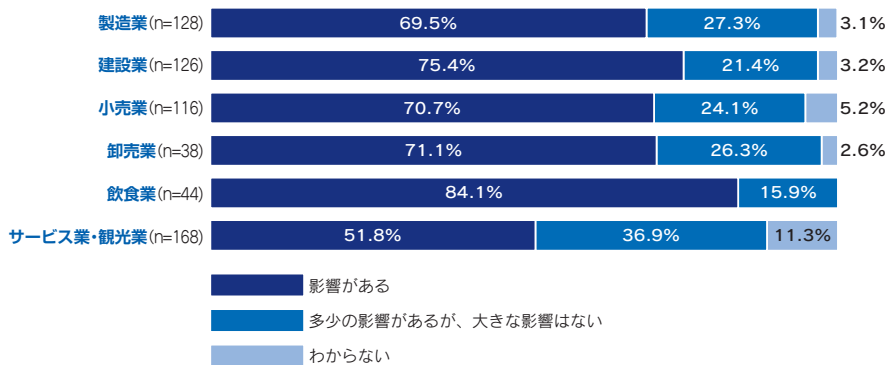

※詳細なイベント情報は「湘南ひらつか花火大会公式ウェブサイト」
をご覧ください。

湘南ひらつか花火大会公式ウェブサイト

https://www.city.hiratsuka.kanagawa.jp/kanko/page-c_01068.html

湘南ひらつか花火大会～協賛募集中～

期日：7月10日(金)まで

特典：1口1万円で2名様分の
特別招待席ご招待 他

※詳細は下記の公式WEBサイトをご覧ください。
https://www.city.hiratsuka.kanagawa.jp/kanko/page-c_03250.html

3. 経営上の課題

工業関連企業の経営課題をみると、製造業、建設業ともに「売上高の確保」が最も高く、6～7割程度が課題として挙げている。

商業関連企業の経営課題をみると、小売業・飲食業は「商品・サービスの価格設定」、卸売業は「原油高・円安等」、サービス業・観光業は「人材確保・育成」がそれぞれ最も高くなっている。

4. 賃上げの実施予定

賃上げの実施予定をみると「実施する」の割合は、製造業が63.3%、建設業が34.6%、小売業が34.2%、卸売業が40.5%、飲食業が23.3%、サービス業・観光業が35.3%となっている。製造業では、他業種に比べて賃上げを実施する予定の企業割合が高くなっている。

賃上げの実施予定(業種別)

5. 原材料(原油・電気代)の価格高騰・不足の経営への影響

原材料(原油・電気代)の価格高騰・不足の経営への影響をみると「影響がある」の割合は、製造業が69.5%、建設業が75.4%、小売業が70.7%、卸売業が71.1%、飲食業が84.1%、サービス業・観光業が51.8%となっている。

すべての業種で5割超が経営へ影響を受けており、厳しい状況が続いていることがうかがえる。

原材料(原油・電気代)の価格高騰・不足の経営への影響の有無(業種別)

6. 必要としている支援・施策

必要としている支援・施策をみると、すべての業種で「事業補助金」が最も高く、物価高や人材確保、設備投資・販路開拓等への対応を支える支援へのニーズが高いことがうかがえる。

神奈川県民共済生活協同組合
横浜市中区桜木町1-1-8-2 県民共済プラザビル

県民共済

お問い合わせ 湘南プラザ
TEL 0463-23-3030
平日 9:30~18:00(土・日・祝日を除く)

あなたのお店あなたの暮らしを元気にする
あれこれ便利なお店です!