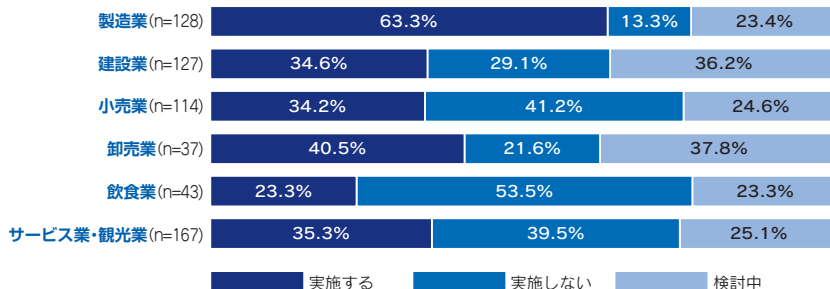

市民の皆様をはじめ、ご来場いただくお客様のご協力を得
て、安心・安全な花火大会の実施に向け、準備を進めていき
ます。

この「湘南ひらつか花火大会」は例年皆様のお力添えを賜
り、毎年好評の豪華スターマインの他に、フィナーレには
ミュージックスターマインなど約3,000発の花火の打ち上げ
が予定されており、真夏の夜空を鮮やかに彩る花火大会をぜ
ひお楽しみください。

■来場者の皆様へ

- 会場付近には駐車場のご用意はございません。公共交通機関をご利用
ください。期間中の会場周辺は大変混みあうため、お車で来場の際は、競
輪場東側河川敷臨時駐車場(無料、会場までは徒歩20分)をご利用くだ
さい。
- 花火の打ち上げが始まると、風向きにより花火の飛散物が観覧エリアに
落下することがありますので、十分お気をつけください。

※詳細なイベント情報は「湘南ひらつか花火大会公式ウェブサイト」
をご覧ください。

湘南ひらつか花火大会公式ウェブサイト

https://www.city.hiratsuka.kanagawa.jp/kanko/page-c_01068.html

湘南ひらつか花火大会～協賛募集中～

期日：7月10日(金)まで

特典：1口1万円で2名様分の
特別招待席ご招待 他

※詳細は下記の公式WEBサイトをご覧ください。
https://www.city.hiratsuka.kanagawa.jp/kanko/page-c_03250.html

3. 経営上の課題

工業関連企業の経営課題をみると、製造業、建設業ともに「売上高の確保」が最も高く、6～7割程度が課題として挙げている。

商業関連企業の経営課題をみると、小売業・飲食業は「商品・サービスの価格設定」、卸売業は「原油高・円安等」、サービス業・観光業は「人材確保・育成」がそれぞれ最も高くなっている。

4. 賃上げの実施予定

賃上げの実施予定をみると「実施する」の割合は、製造業が63.3%、建設業が34.6%、小売業が34.2%、卸売業が40.5%、飲食業が23.3%、サービス業・観光業が35.3%となっている。製造業では、他業種に比べて賃上げを実施する予定の企業割合が高くなっている。

賃上げの実施予定(業種別)

5. 原材料(原油・電気代)の価格高騰・不足の経営への影響

原材料(原油・電気代)の価格高騰・不足の経営への影響をみると「影響がある」の割合は、製造業が69.5%、建設業が75.4%、小売業が70.7%、卸売業が71.1%、飲食業が84.1%、サービス業・観光業が51.8%となっている。

すべての業種で5割超が経営へ影響を受けており、厳しい状況が続いていることがうかがえる。

原材料(原油・電気代)の価格高騰・不足の経営への影響の有無(業種別)