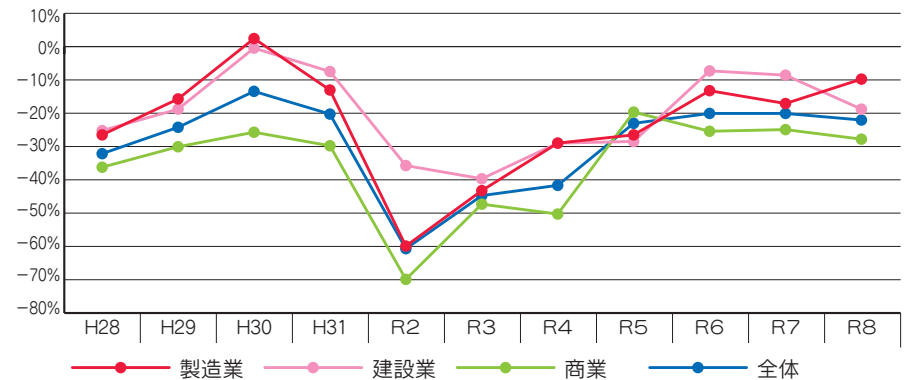

採算DI(平塚市の業種別)

ENEOS 燃料 オイル

お届けします!!

取扱い商品
灯油・軽油・重油・潤滑油・LPガス等

相模石油株式会社

環境に配慮したENEOS製品を製油所からの大型ローリー直送または弊社の平塚オイルヤードより小型ローリーにて工場・施設の皆様へお届けしております。

お問い合わせ 〒254-0021 神奈川県平塚市長瀬 1-13
☎ **0120-70-0201**
FAX 0463-23-3750
<http://www.sagami-oil.co.jp>

平塚市勤労者共済会

加入事業所募集中

宿泊助成をはじめ、人間ドックの受診やインフルエンザ予防接種への助成のほか、祝金、見舞金の給付。バスツアーや教養講座の実施。各種チケットの割引あっせんなど

月700円の会費で、事業所の福利厚生事業を応援!

【お問合せ】 〒254-0034 平塚市宝町3-1平塚MNビル内
TEL 0463-35-3399 FAX 0463-35-1300
ホームページ <https://www.hira-kyosai.org/>

2025年3月で 神奈川県平塚市に開設して40年

人材を人財に変える
湘南話し方センター

YouTubeショートはこちらから ▶

0463-58-8740

神奈川県信用保証協会

金融支援

創業支援

経営支援

～夢と未来に向けて～
かながわの中小企業を応援します

随時ご相談をお受けしています
藤沢支店 TEL: 0466(23)0792

相模石油株式会社 ENEOSでんき

電気料金の見直しで経費削減しませんか?
"東京電力のお客様"月々の電気代の削減が見込めます。

店舗 事務所 工場

TEL 0463-22-0201 FAX 0463-23-2590