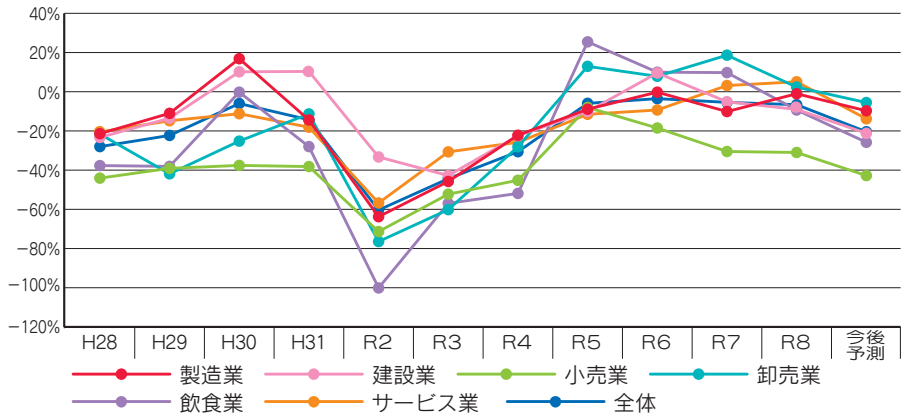

景気動向調査報告書 概要版 (令和8年4月調査)

1. 調査の概要

この調査は、平塚市内の企業の景気動向を把握することを目的として、年に1度、当所会員企業のご協力を得て、会員企業を対象として実施している。

- (1) 調査期間：令和8年4月10日～5月8日
- (2) 調査方法：郵便・FAX・インターネットによる調査票（アンケート）回収方式
- (3) 回収状況：全業種35.4%（工業37.8%、商業34.0%）と昨年（35.1%）に比べて回収率が高い

2. 景気動向の概要

平塚市の全業種の景気動向を、前回調査との比較でみると、売上DIは1.2ポイントの低下となった。業種別にみると、工業関連企業においては、製造業が9.1ポイント上昇、建設業が3.9ポイント低下している。また、商業関連企業においては、サービス業・観光業が増加し、小売業、卸売業、飲食業では低下となった。

※DIとは良くなったとする企業数から、悪くなったとする企業数を差し引いた数の全体に対する比率

平塚市の全業種の採算DIは前回調査より低下し、△21.8%となった。業種別にみると、工業関連企業においては、製造業が7.4ポイント上昇、建設業が10.3ポイント低下している。商業関連企業は、2.9ポイント低下している。

売上DI(平塚市の業種別)