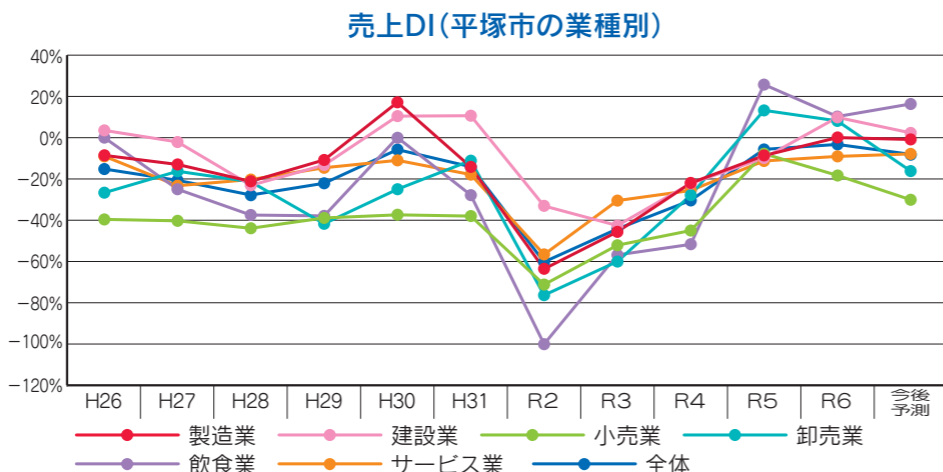

■来場者の皆様へ

- 会場付近には駐車場のご用意はございません。ご利用の場合は競輪場
東側河川敷臨時駐車場(無料、会場までは徒歩20分)をご利用くだ
さい。なお、期間中の会場周辺は大変混みあいます。お車でのご来場
はご遠慮ください。
- 会場の来場者を把握するため、会場内(新港駐車場)の観覧席を有料
観覧席とします。

※詳細なイベント情報は「湘南ひらつか花火大会公式ウェブサイト」を
ご覧ください。

湘南ひらつか花火大会公式ウェブサイト

- (1) 調査期間：令和6年4月12日(金)～5月10日(金)
- (2) 調査方法：郵便・FAX・インターネットによる調査票(アンケート)回収方式
- (3) 回収状況：全業種34.1%(工業36.2%、商業32.9%)と昨年(30.7%)に比べて回収率が高い

2. 景気動向の概要

平塚市の全業種の景気動向を、前回調査との比較でみると、売上DIは2.4ポイントの上昇と、4年連続の上昇となった。業種別にみると、工業関連企業では上昇、商業関連企業では低下という傾向がみられる(一部除く)。

※DIとは良くなったとする企業数から、悪くなったとする企業数を差し引いた数の全体に対する比率

平塚市の全業種の採算DIは前回調査より3.0ポイント上昇して△19.8%となった。

業種別にみると、工業関連企業においては、製造業が13.4ポイントの上昇、建設業が21.4ポイントの上昇と、両業種とも上昇を示した。商業関連企業は、△5.8ポイントとわずかに低下している。

3. 経営上の課題

工業関連企業の経営課題をみると、製造業、建設業ともに「売上高の確保」が最も高く、約7割が課題として挙げている。