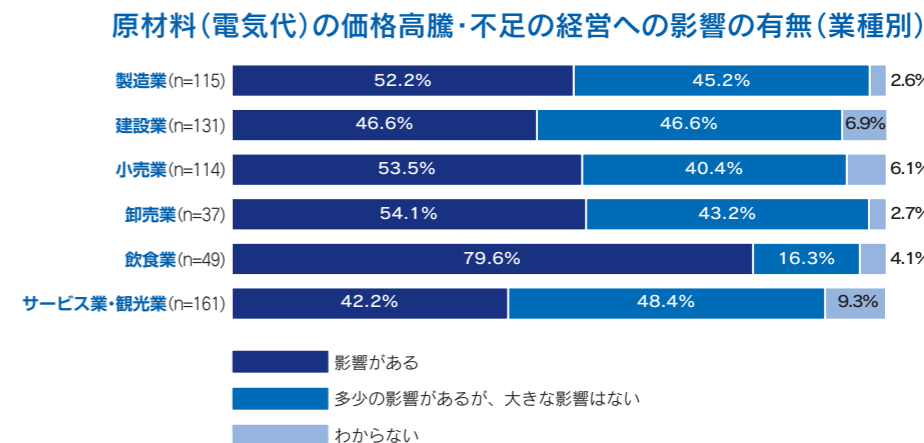

- (1) 調査期間：令和6年4月12日(金)～5月10日(金)
- (2) 調査方法：郵便・FAX・インターネットによる調査票(アンケート)回収方式
- (3) 回収状況：全業種34.1%(工業36.2%、商業32.9%)と昨年(30.7%)に比べて回収率が高い

2. 景気動向の概要

平塚市の全業種の景気動向を、前回調査との比較でみると、売上DIは2.4ポイントの上昇と、4年連続の上昇となった。業種別にみると、工業関連企業では上昇、商業関連企業では低下という傾向がみられる(一部除く)。

※DIとは良くなったとする企業数から、悪くなったとする企業数を差し引いた数の全体に対する比率

平塚市の全業種の採算DIは前回調査より3.0ポイント上昇して△19.8%となった。

業種別にみると、工業関連企業においては、製造業が13.4ポイントの上昇、建設業が21.4ポイントの上昇と、両業種とも上昇を示した。商業関連企業は、△5.8ポイントとわずかに低下している。

3. 経営上の課題

工業関連企業の経営課題をみると、製造業、建設業ともに「売上高の確保」が最も高く、約7割が課題として挙げている。

商業関連企業の経営課題をみると、小売業と飲食業は「商品・サービスの価格設定」、卸売業とサービス業・観光業は「人材確保・育成」がそれぞれ最も高く、対消費者取引(BtoC)と対企業取引(BtoB)の業種で重要課題が異なっていることがわかる。

4. 賃上げの実施予定

賃上げの実施予定をみると「実施する」の割合は、製造業が54.3%、建設業が40.5%、小売業が26.1%、卸売業が51.4%、飲食業が18.4%、サービス業・観光業が33.7%となっている。製造業や卸売業では、半数超の企業が賃上げを実施する予定であることがわかる。

5. 原材料(電気代)の価格高騰・不足の経営への影響

原材料(電気代)の価格高騰・不足の経営への影響をみると「影響がある」の割合は、製造業が52.2%、建設業が46.6%、小売業が53.5%、卸売業が54.1%、飲食業が79.6%、サービス業・観光業が42.2%となっている。

すべての業種で4割超が経営へ影響を受けており、予断を許さない状況であることがわかる。

6. 必要としている支援・施策

必要としている支援・施策をみると、製造業、小売業、飲食業、サービス業・観光業は「事業補助金」、建設業は「雇用継続」、卸売業は「設備投資・販路開拓支援」がそれぞれ最も高くなっている。