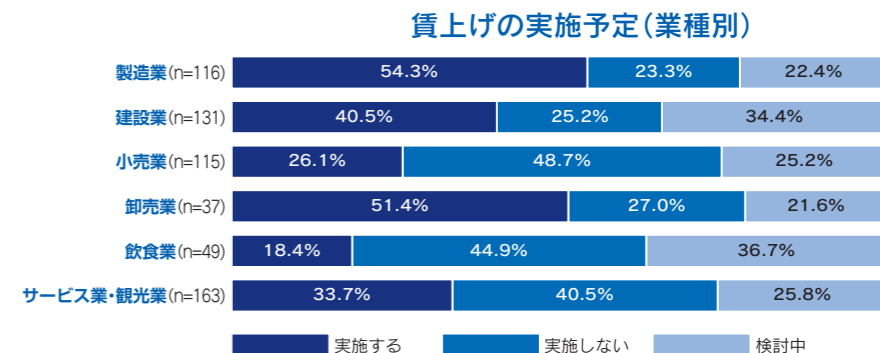

- (1) 調査期間：令和6年4月12日(金)～5月10日(金)
- (2) 調査方法：郵便・FAX・インターネットによる調査票(アンケート)回収方式
- (3) 回収状況：全業種34.1%(工業36.2%、商業32.9%)と昨年(30.7%)に比べて回収率が高い

2. 景気動向の概要

平塚市の全業種の景気動向を、前回調査との比較でみると、売上DIは2.4ポイントの上昇と、4年連続の上昇となった。業種別にみると、工業関連企業では上昇、商業関連企業では低下という傾向がみられる(一部除く)。

※DIとは良くなったとする企業数から、悪くなったとする企業数を差し引いた数の全体に対する比率

平塚市の全業種の採算DIは前回調査より3.0ポイント上昇して△19.8%となった。

業種別にみると、工業関連企業においては、製造業が13.4ポイントの上昇、建設業が21.4ポイントの上昇と、両業種とも上昇を示した。商業関連企業は、△5.8ポイントとわずかに低下している。

3. 経営上の課題

工業関連企業の経営課題をみると、製造業、建設業ともに「売上高の確保」が最も高く、約7割が課題として挙げている。

商業関連企業の経営課題をみると、小売業と飲食業は「商品・サービスの価格設定」、卸売業とサービス業・観光業は「人材確保・育成」がそれぞれ最も高く、対消費者取引(BtoC)と対企業取引(BtoB)の業種で重要課題が異なっていることがわかる。

4. 賃上げの実施予定

賃上げの実施予定をみると「実施する」の割合は、製造業が54.3%、建設業が40.5%、小売業が26.1%、卸売業が51.4%、飲食業が18.4%、サービス業・観光業が33.7%となっている。製造業や卸売業では、半数超の企業が賃上げを実施する予定であることがわかる。