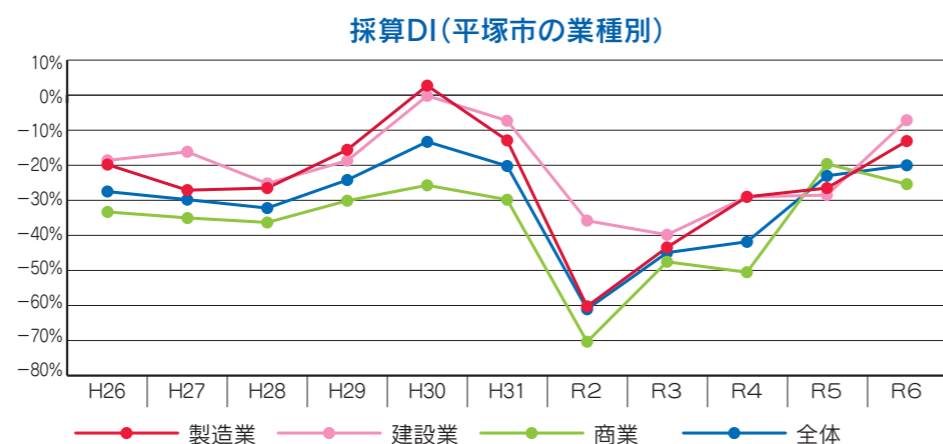

- (1) 調査期間：令和6年4月12日(金)～5月10日(金)
- (2) 調査方法：郵便・FAX・インターネットによる調査票(アンケート)回収方式
- (3) 回収状況：全業種34.1%(工業36.2%、商業32.9%)と昨年(30.7%)に比べて回収率が高い

2. 景気動向の概要

平塚市の全業種の景気動向を、前回調査との比較でみると、売上DIは2.4ポイントの上昇と、4年連続の上昇となった。業種別にみると、工業関連企業では上昇、商業関連企業では低下という傾向がみられる(一部除く)。

※DIとは良くなったとする企業数から、悪くなったとする企業数を差し引いた数の全体に対する比率

平塚市の全業種の採算DIは前回調査より3.0ポイント上昇して△19.8%となった。

業種別にみると、工業関連企業においては、製造業が13.4ポイントの上昇、建設業が21.4ポイントの上昇と、両業種とも上昇を示した。商業関連企業は、△5.8ポイントとわずかに低下している。

3. 経営上の課題

工業関連企業の経営課題をみると、製造業、建設業ともに「売上高の確保」が最も高く、約7割が課題として挙げている。