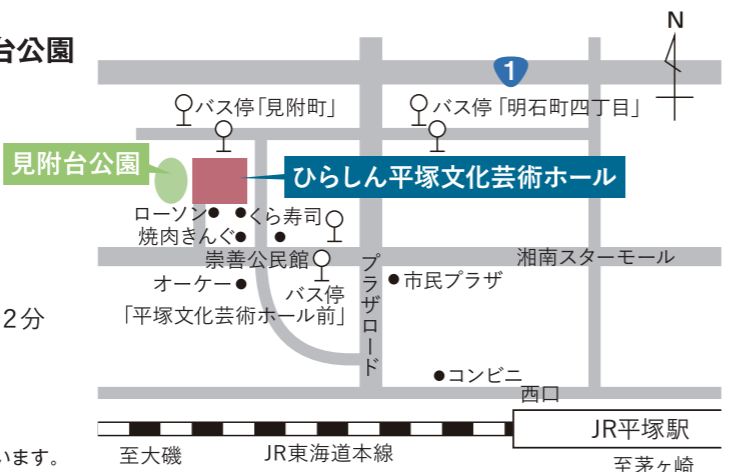

会場: ひらしん平塚文化芸術ホール / 見附台公園
平塚市見附町16-1

電車でお越しの方

JR東海道本線「平塚駅」西口から徒歩8分

バスでお越しの方

神奈川中央交通「平塚文化芸術ホール前」から徒歩2分
または、神奈川中央交通「見附町」から徒歩4分

*駐車場、バイク等の自動二輪車の駐輪場はございませんので、
なるべく公共交通機関をご利用ください。

*専用駐輪場(有料・自転車のみ)は施設前(ホール南西側)にあります。