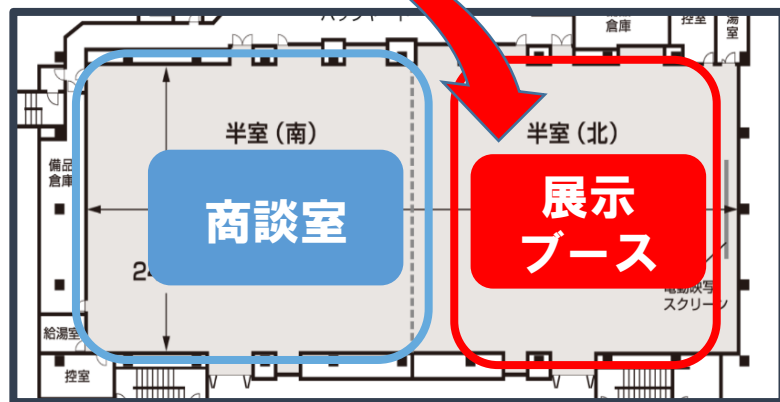

上記以外 3万円

自社製品を
PRしたい
ものづくり企業

50社

※申込多数の場合は抽選

出展募集！

会場

東京都立産業貿易センター浜松町館
(東京都港区海岸1-7-1)

※2020年10月
開催時の様子