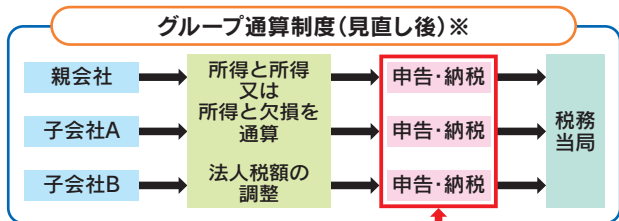

納税環境の整備

1. 連結納税制度の見直し

- 損益通算の基本的な枠組みは維持しつつ、各法人が個別に申告を行う「グループ通算制度」に移行

※2022年4月1日以降に開始する事業年度から適用

個別申告方式への見直し