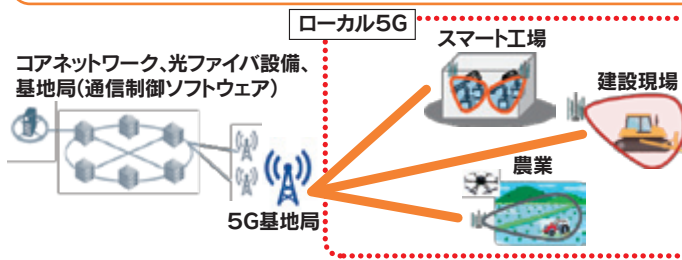

3. 5G投資促進税制の創設（2年間）

▶信頼できるベンダーの育成を図りつつ、安全・安心な5G情報通信インフラの早期かつ集中的な整備を行うため、5G設備に係る投資について、税額控除又は特別償却ができる措置を創設

安全で信頼できる5Gシステム導入計画を主務大臣が認定→**税制上の支援措置**