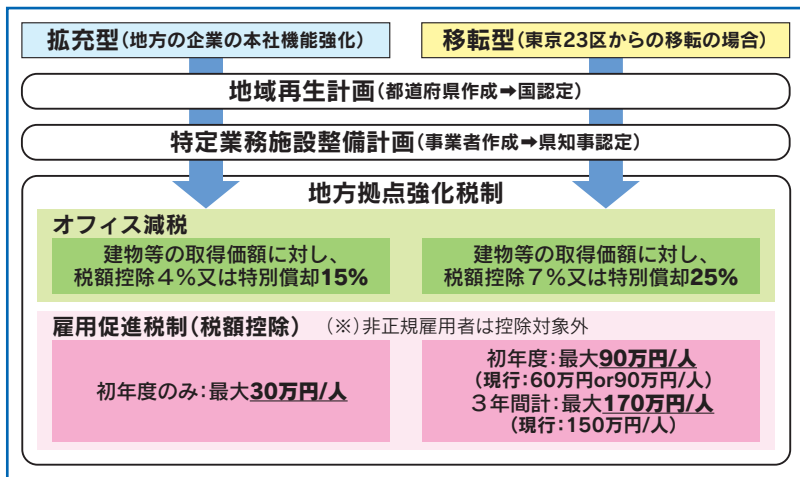

### 1. 特定の事業用資産の買換え特性の延長（3年間）

- ▶ 長期保有（10年以上）の土地等を譲渡し、事業用資産（買換資産）を取得した場合の課税の繰延べ措置（繰延べ率80%他）を3年間延長

### 2. 企業版ふるさと納税の延長（5年間）・拡充

- ▶ 税額控除割合を現行3割 → 6割へ拡充、適用期限を5年間延長

### 3. 地方拠点強化税制の延長（2年間）・拡充

- ▶ 本社機能の地方への移転、地方における拠点強化を行う事業者に対する減税措置

- 設備投資減税（オフィス減税）
  - ▶ 建物等を取得した場合に、法人税の減税措置を受けることができる
- 雇用促進税制
  - ▶ 新たに従業員を雇入れた場合等に、法人税の減税措置を受けることができる

- 適用期限を2年間延長
- 雇用促進税制（移転型）の税額控除の拡充
- 雇用促進税制（拡充型・移転型）の要件緩和（企業全体の給与額の前年度比増加要件の廃止等）